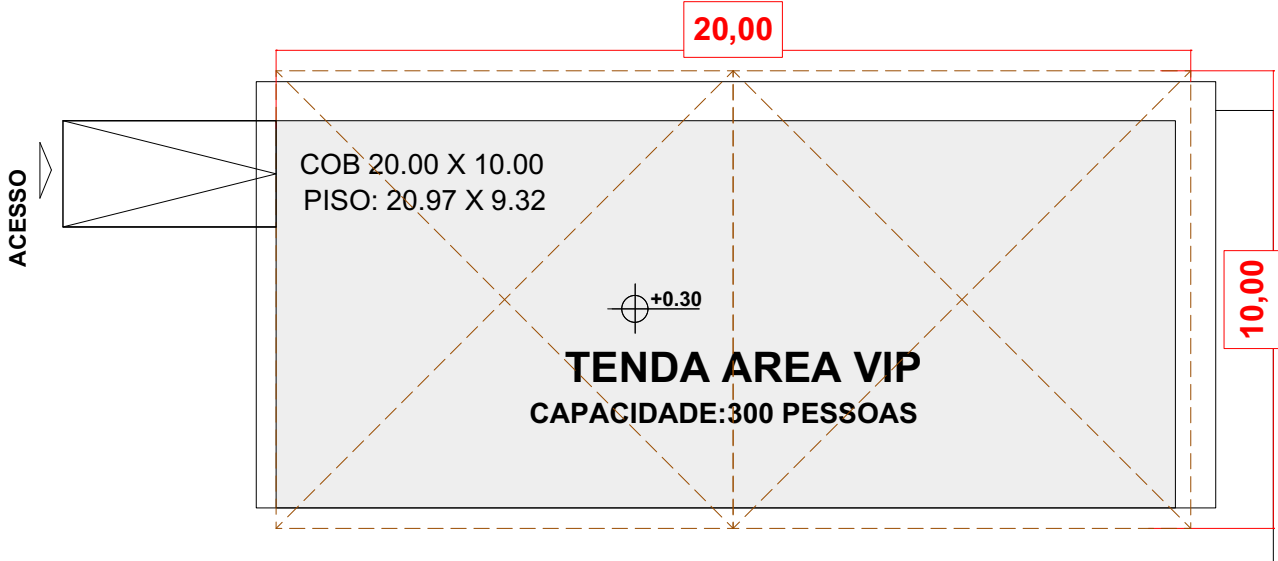

# AREA ATLETAS E AREA PRODUÇÃO

Galpão de produção modelo duas águas medindo 30,00x15,00, com fechamento nas laterais, frente e fundos.

# TENDA AREA VIP

Área VIP medindo 20,00 x 10,00 com piso saindo a 0,30 cm altura e caobertura. Piso: 20,97 x 9,32