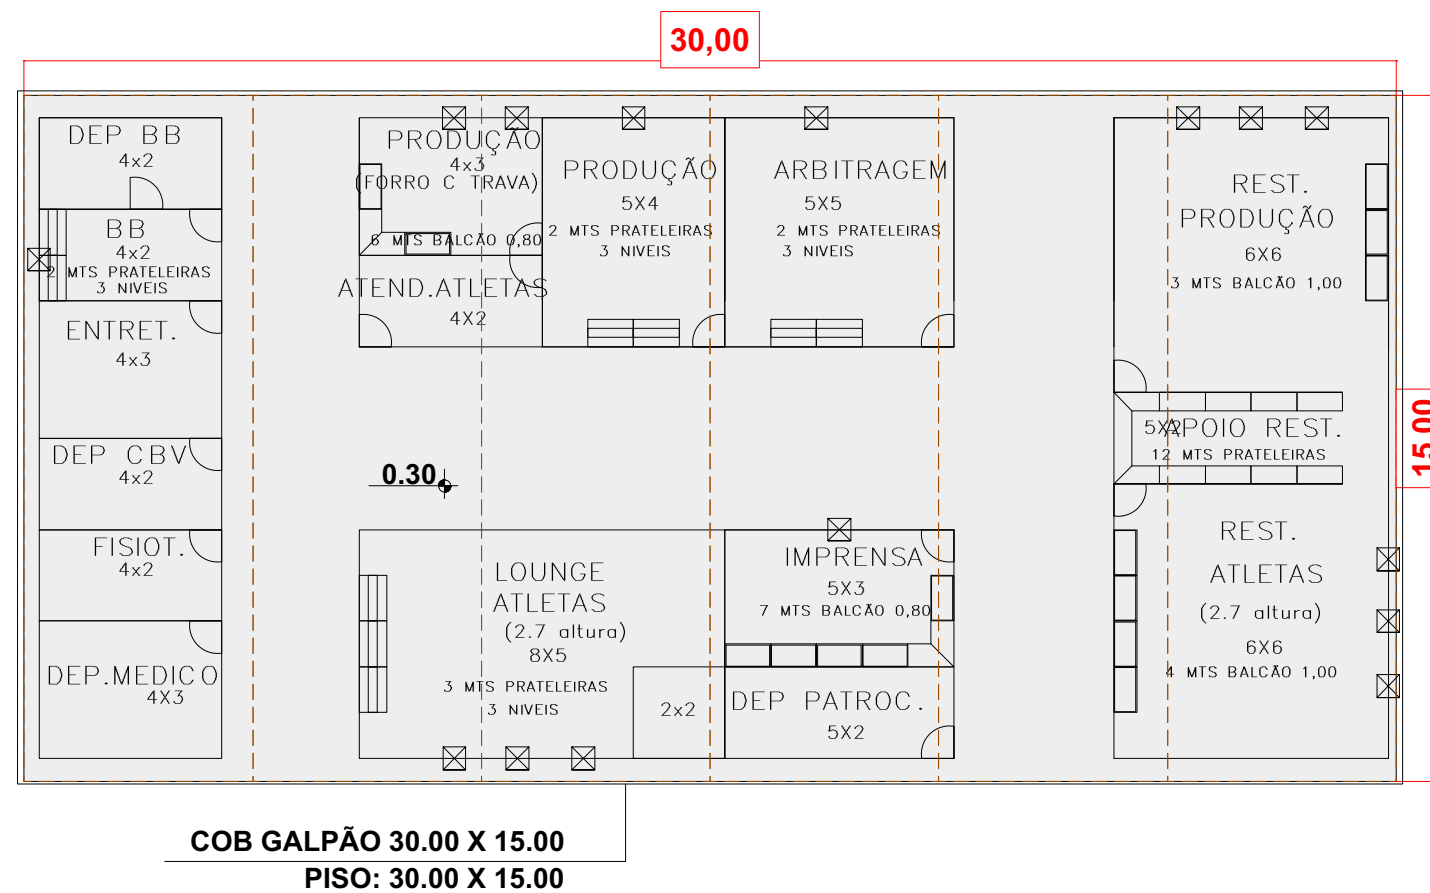

# AREA ATLETAS E AREA PRODUÇÃO

Galpão de produção modelo duas águas medindo 30,00x15,00, com fechamento nas laterais, frente e fundos.

# TENDA AREA VIP

Área VIP medindo 20,00 x 10,00 com piso saindo a 0,30 cm altura e caobertura. Piso: 20,97 x 9,32